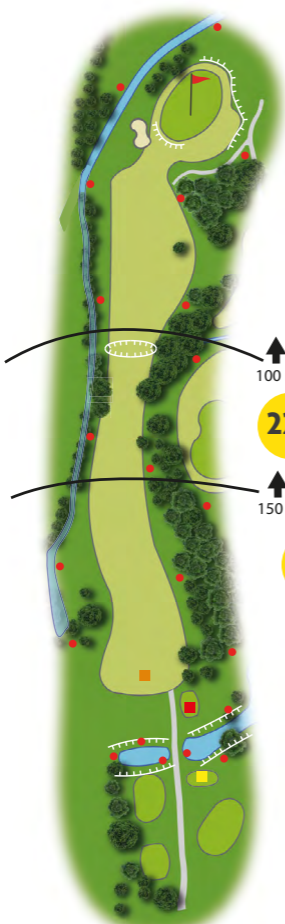

150 m
271 207 142

200 m
221 157 92

421 357 292

Hole 8 Par 5

100 m

346 284 236

150 m

296 234 186

2 greenfees te
gebruiken op onze
drie HGE golfbanen
én veel meer!

Golfpark
Almkreek.
Gewoon Gezellig

Golfpark
DE BREUNINKHOF
Gewoon Genieten

Golfpark
DE LOONSCHÉ DUYNEN
Gewoon Geweldig

HOLLANDSCHE
GOLFCLUB

www.hollandsegoelfclub.nl

Hole 10 Par 4

Hole 11

100 m

150 m

Hole 12

Hole 11 Par 3

108

90

58

172

154

122

Hole 12 Par 4

Hole 13

100 m